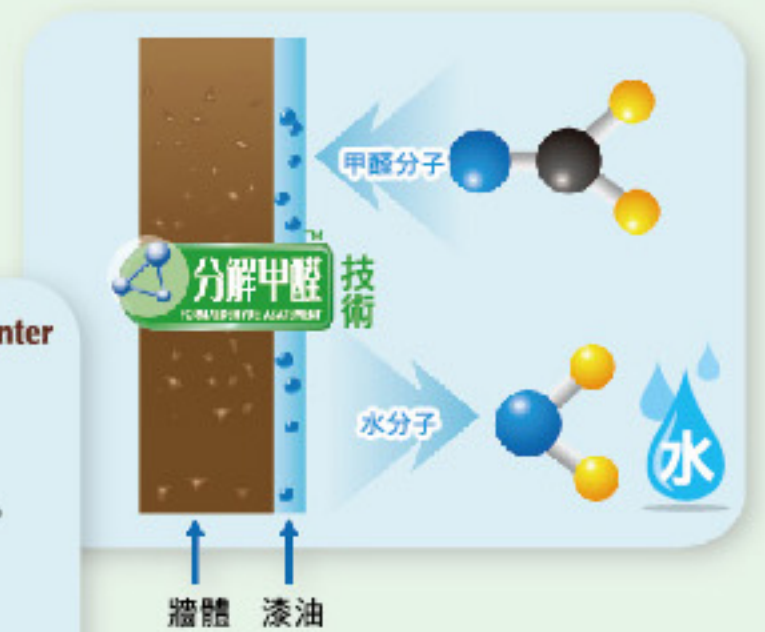

立邦抗甲醛淨味五合一內牆乳膠漆是「立邦淨味技術」和「分解甲醛」技術完美結合的全新產品。塗刷後將每日24小時不間斷的有效降低室內空氣中的甲醛含量，然後轉化為安全的「水」分子。它還具有超級耐擦洗、特強遮蓋力、防水透氣、彌蓋細微裂紋、超強抗霉等五大功能。並獲得國家級最高研究所認證功效，效果顯著*。

Outstanding Features 產品特點

- Interior Formaldehyde Abatement 降低甲醛
- Odourless, Low VOC 淨味、低VOC
- Extirpated & Kill Fungus 殺滅霉菌、連根拔起
- Super Waterproof 超強透氣防水
- Cover Hairline Cracks 覆蓋細微裂紋
- Good Washability 超級耐擦洗
- Excellent Hiding Power 遮蓋力優異

Theoretical Coverage 理論覆蓋值:

14 sq.m/litre/coat (30 microns DFT)
14平方米/升/層 (乾膜厚度: 30微米)

Drying Time (at 25-30°C)

- Touch Dry 觸乾時間: 1 hour 1小時
- Recoating 重塗間隔時間: At least 2-3 hours 最少2-3小時

Recognized by National Inspection & Test Center
榮獲國家級最高研究所認證