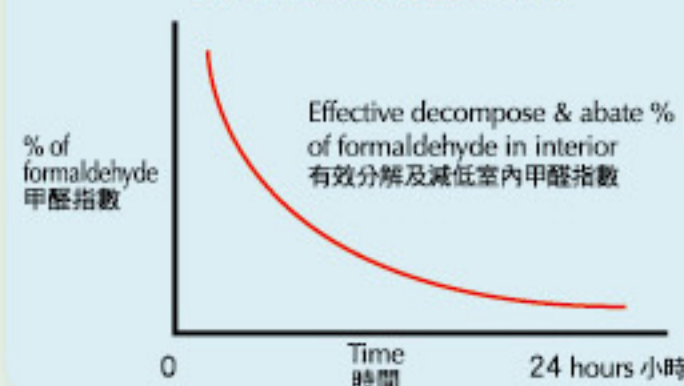

立邦抗甲醛淨味五合一內牆乳膠漆是「立邦淨味技術」和「分解甲醛」技術完美結合的全新產品。塗刷後將每日24小時不間斷的有效降低室內空氣中的甲醛含量，然後轉化為安全的「水」分子。它還具有超級耐擦洗、特強遮蓋力、防水透氣、彌蓋細微裂紋、超強抗霉等五大功能。並獲得國家級最高研究所認證功效，效果顯著*。

Outstanding Features 產品特點

- Interior Formaldehyde Abatement 降低甲醛
- Odourless, Low VOC 淨味、低VOC
- Extirpated & Kill Fungus 殺滅霉菌、連根拔起
- Super Waterproof 超強透氣防水
- Cover Hairline Cracks 覆蓋細微裂紋
- Good Washability 超級耐擦洗
- Excellent Hiding Power 遮蓋力優異

Theoretical Coverage 理論覆蓋值:

14 sq.m/litre/coat (30 microns DFT)
14平方米/升/層 (乾膜厚度: 30微米)

Drying Time (at 25-30°C)

- Touch Dry 觸乾時間: 1 hour 1小時
- Recoating 重塗間隔時間: At least 2-3 hours 最少2-3小時

Recognized by National Inspection & Test Center
榮獲國家級最高研究所認證